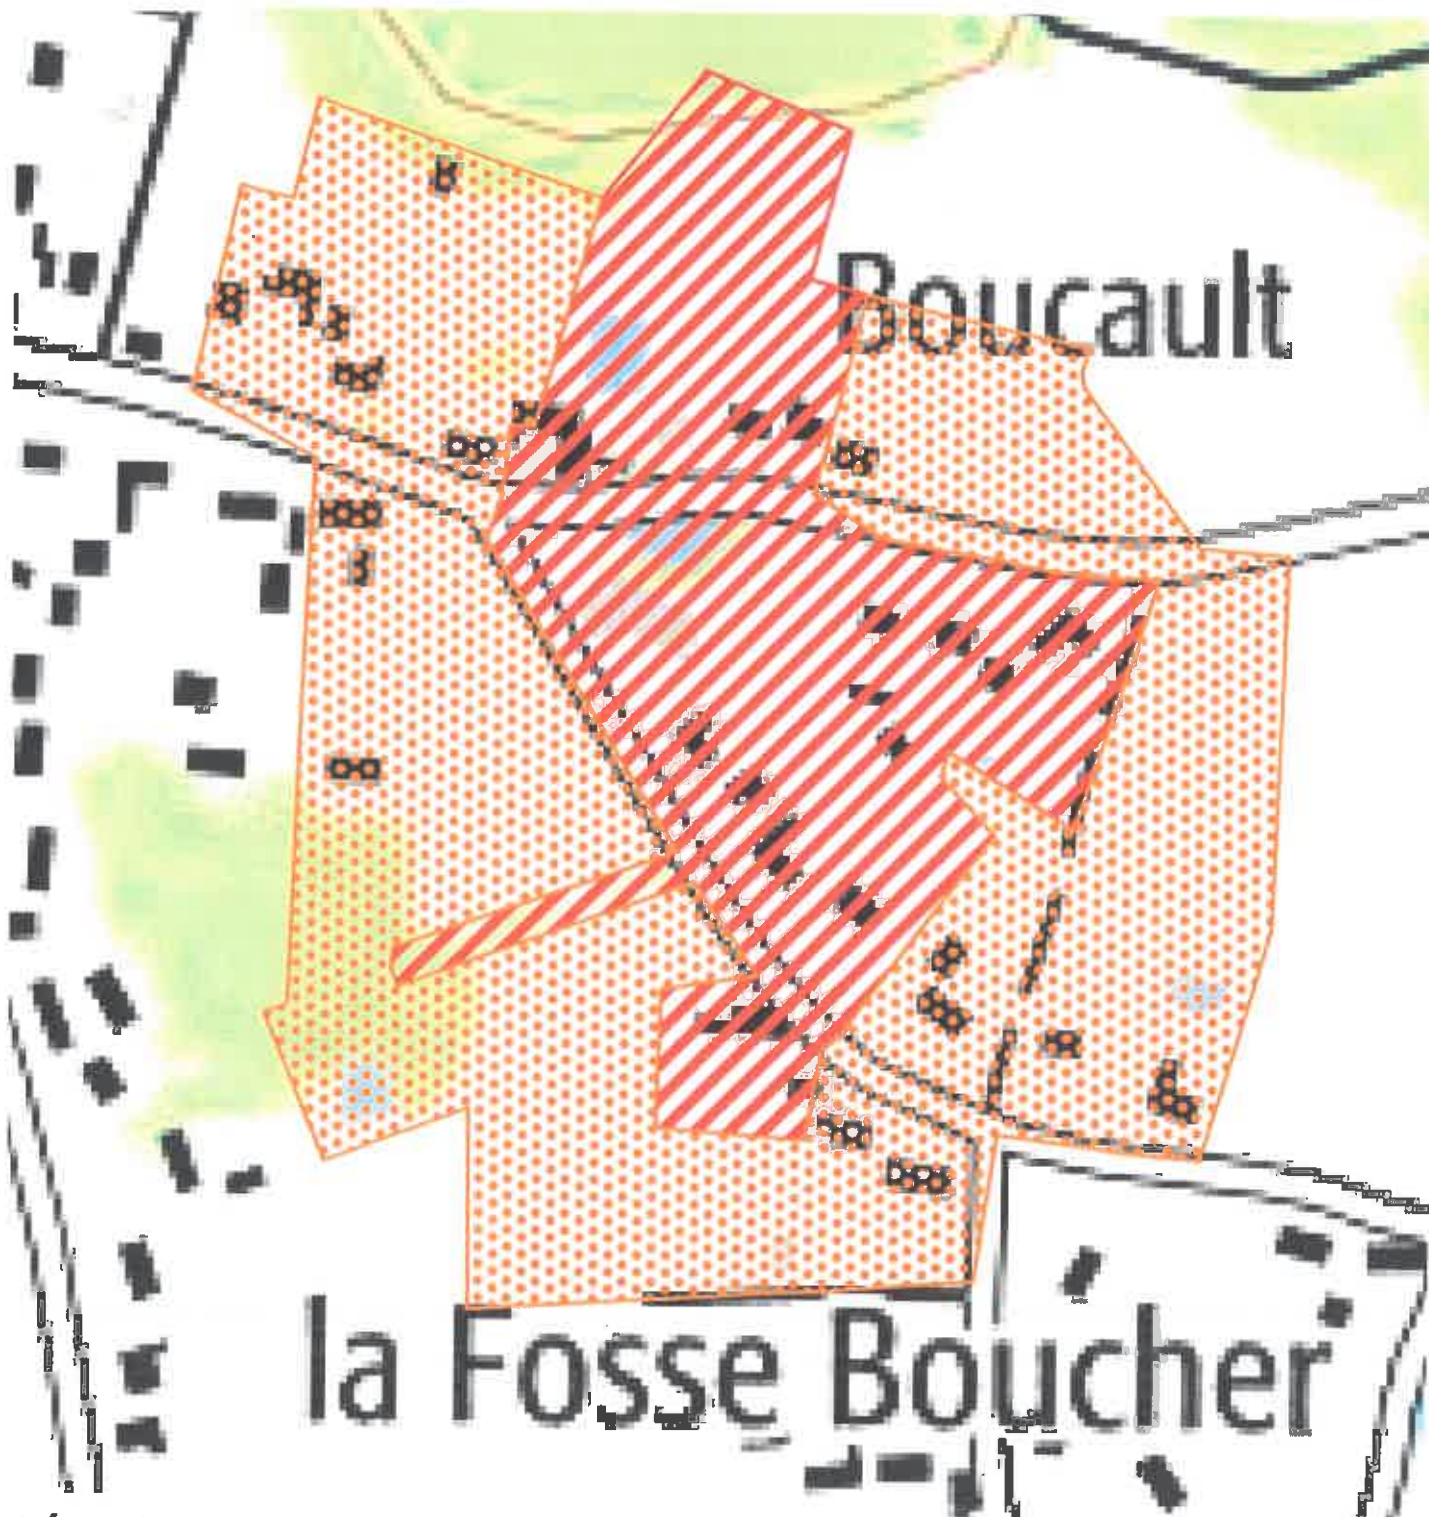

Zones contaminées par les termites ou susceptibles de l'être

SAVONNIERES

(La Fosse Boucher)

Plan de situation

Annexé à
l'arrêté
préfectoral
du

17 DEC. 2021

Légende

Zonage

-  susceptible de l'être
-  Contaminé

Echelle: 1/2500